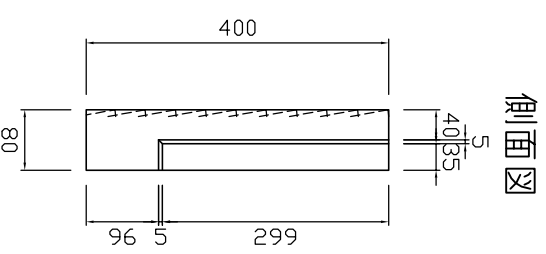

正面図

側面図

背面図

平面図

底面図

参考重量71kg

 <b>新生興産株式会社</b> SHINSEI KOSAN CO., LTD		製品名	のぼろ 柵板 (小動物生息型)		縮尺	1:10	製図	製田	変更 日付 氏名 内容
		規格	400				日付	21.10.26	