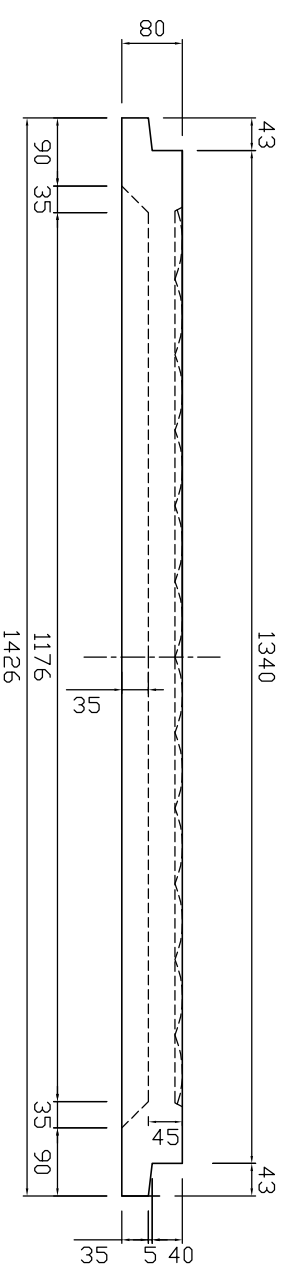

正面図

側面図

背面図

平面図

底面図

参考重量71kg

 <b>新生興産株式会社</b> SHINSEI KOSAN CO., LTD		製品名	のぼろ 柵板 (小動物生息型)		縮尺	1:10	製図	製田	変更 日付 氏名 内容
		規格	400				日付	21.10.26	