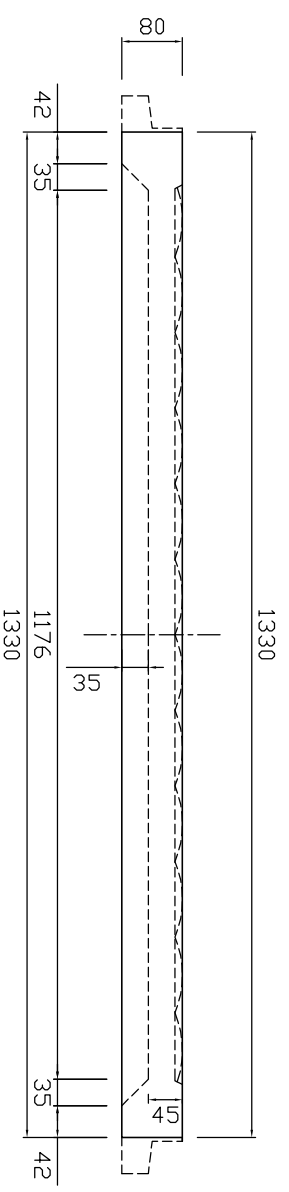

正面図

側面図

背面図

平面図

底面図

参考重量71kg

 <b>新生興産株式会社</b> SHINSEI KOSAN CO., LTD		製品名	のぼろ 柵板 (小動物生息型)		縮尺	1:10	製図	製田	変更 日付 氏名 内容
		規格	400				日付	21.10.26	