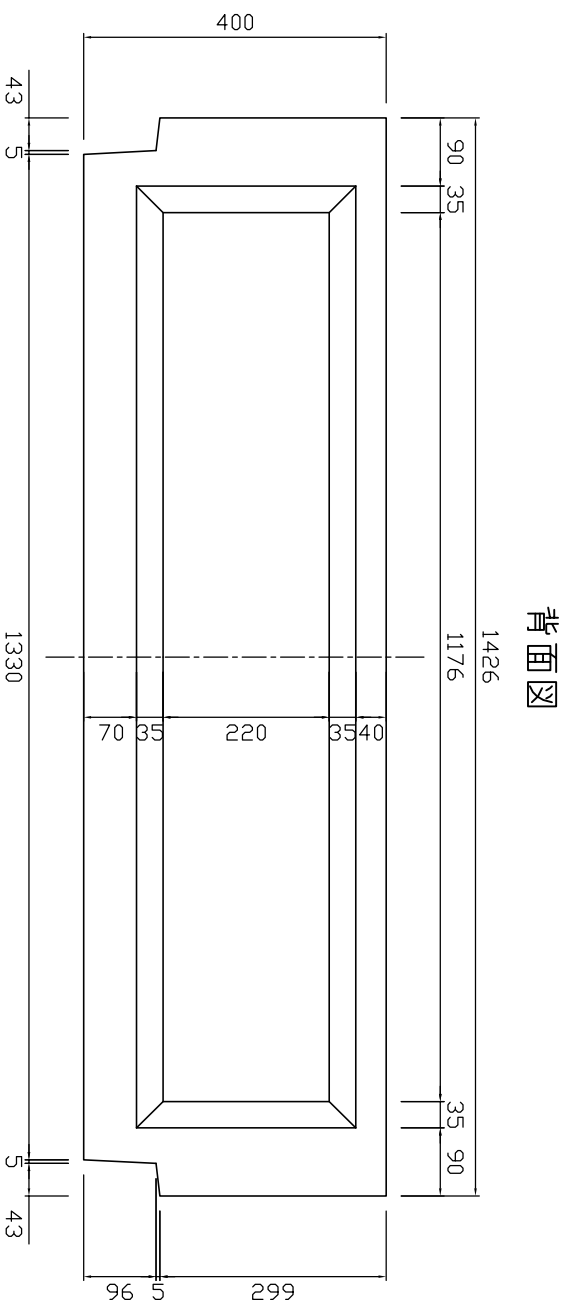

正面図

側面図

背面図

平面図

底面図

参考重量71kg

 <b>新生興産株式会社</b> SHINSEI KOSAN CO., LTD		製品名	のぼろ 柵板 (小動物生息型)		縮尺	1:10	製図	製田	変更 日付 氏名 内容
		規格	400				日付	21.10.26	