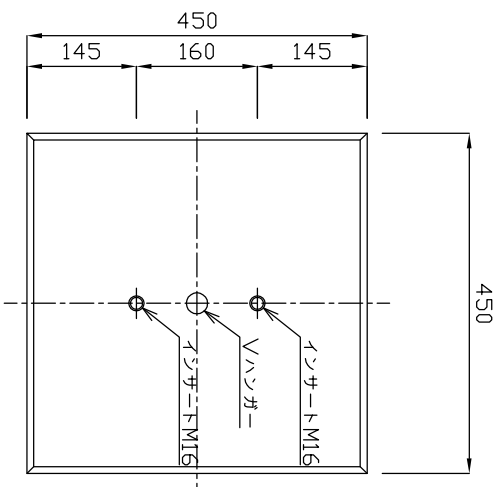

平面図

側面図

正面図

参考質量215kg

製品名	太陽光基礎	縮尺	1 : 10
規格	450×450×450		