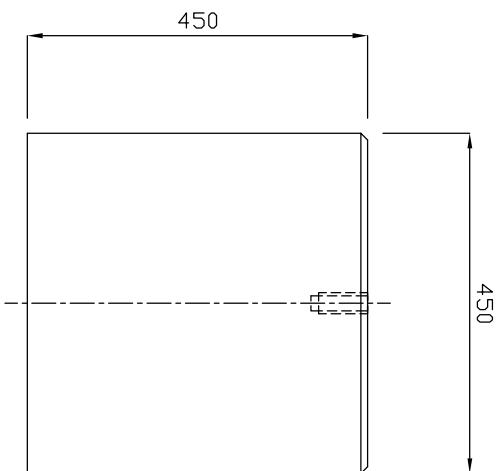

平面図

側面図

正面図

参考質量215kg

製品名	太陽光基礎	縮尺	1 : 10
規格	450×450×450		