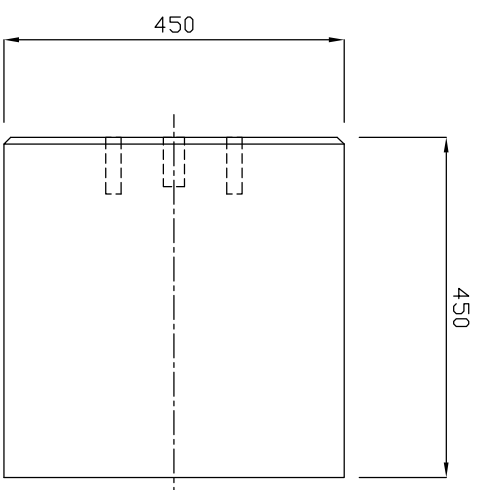

平面図

側面図

正面図

参考質量215kg

製品名	太陽光基礎	縮尺	1 : 10
規格	450×450×450		