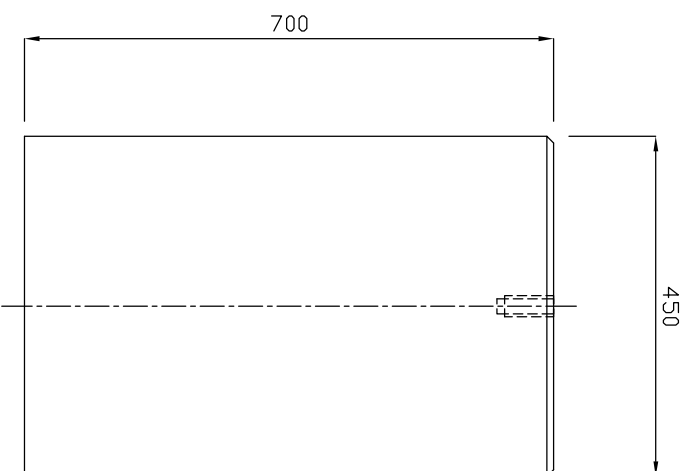

平面図

側面図

正面図

参考質量334kg

製品名	太陽光基礎	縮尺	1 : 10
規格	450×450×700		