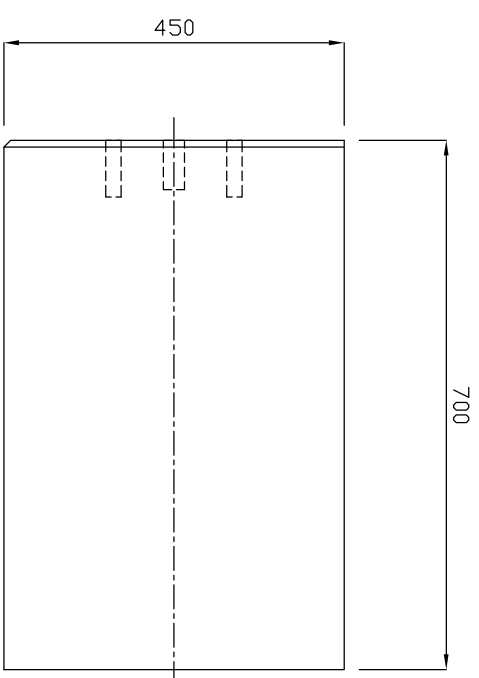

平面図

側面図

正面図

参考質量334kg

製品名	太陽光基礎	縮尺	1 : 10
規格	450×450×700		