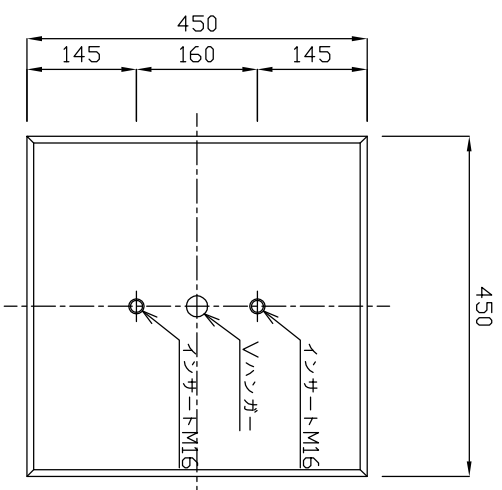

平面図

側面図

正面図

参考質量334kg

製品名	太陽光基礎	縮尺	1 : 10
規格	450×450×700		