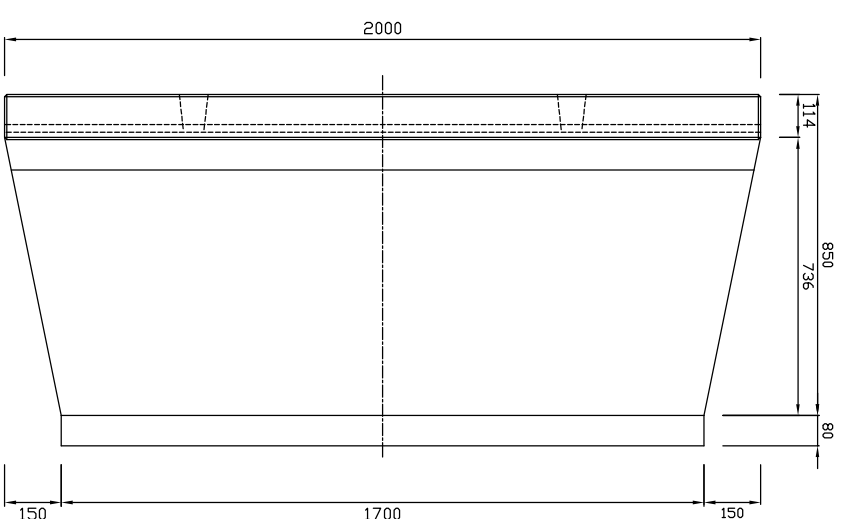

正面図

断面図

背面図

底版図

参考重量922kg

 新生興産株式会社 SHINSEI KOSAN CO.,LTD		製品名	L形擁壁LS SKN			縮尺	1:20	製図	製田	承認	図面番号 日付 氏名 内容
		規格	H=1250 B=930 L=2000			製図	14.04.16	製田			
		変更	日付	氏名	内容						