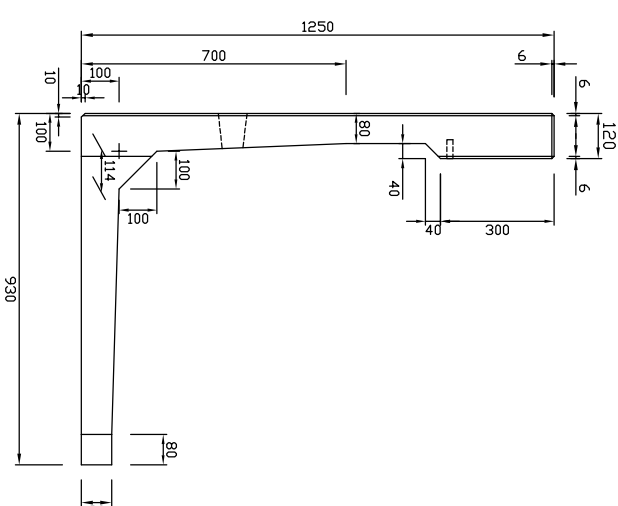

正面図

断面図

背面図

底版図

参考重量922kg

 新生興産株式会社 SHINSEI KOSAN CO.,LTD		製品名	L形擁壁LS SKN			縮尺	1:20	製図	製田	承認	図面番号 日付 氏名 内容
		規格	H=1250 B=930 L=2000			製図	14.04.16	製田			
		変更	日付	氏名	内容						