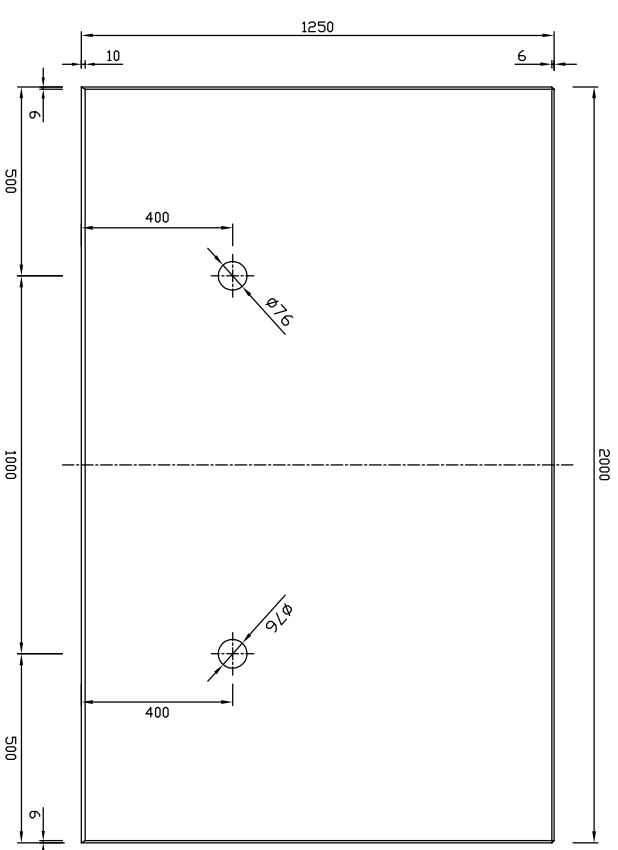

正面図

断面図

背面図

底版図

参考重量922kg

 新生興産株式会社 SHINSEI KOSAN CO.,LTD		製品名	L形擁壁LS SKN			縮尺	1:20	製図	製田	承認	図面番号 日付 氏名 内容
		規格	H=1250 B=930 L=2000			製図	14.04.16	製田			
		変更	日付	氏名	内容						