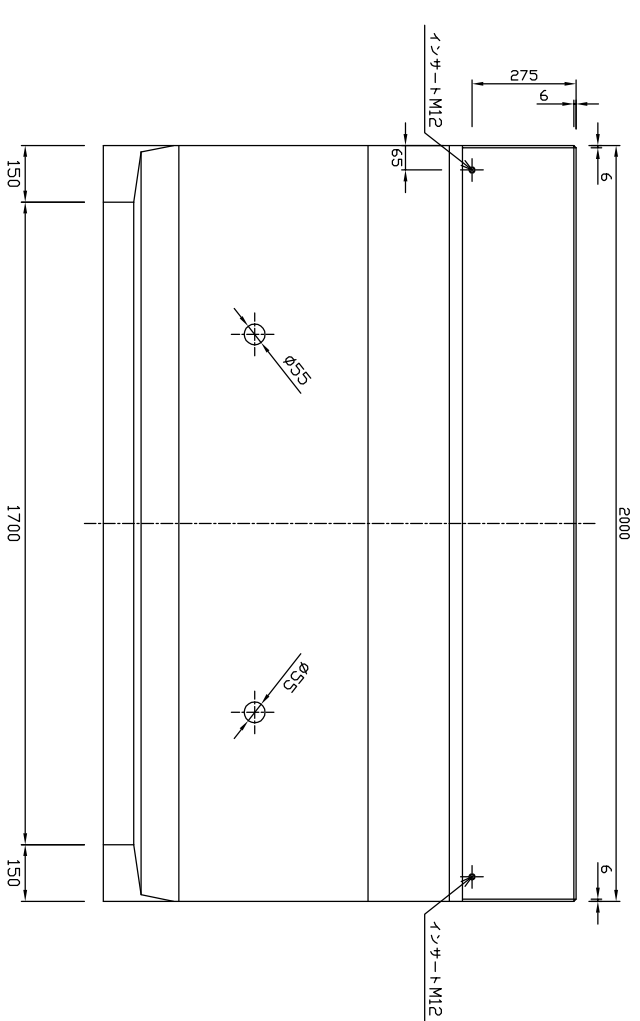

正面図

断面図

背面図

底版図

参考重量922kg

 新生興産株式会社 SHINSEI KOSAN CO.,LTD		製品名	L形擁壁LS SKN			縮尺	1:20	製図	製田	承認	図面番号 日付 氏名 内容
		規格	H=1250 B=930 L=2000			製図	14.04.16	製田			
		変更	日付	氏名	内容						