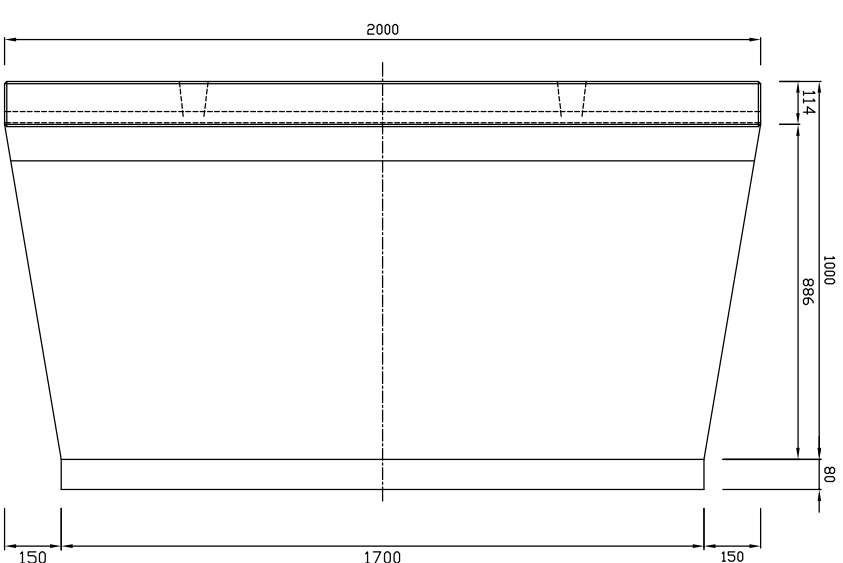

正面図

断面図

背面図

底版図

参考重量1114kg

 新生興産株式会社 SHINSEI KOSAN CO.,LTD		製品名		L形擁壁LS SKN		縮尺		1:20		製図		製田		承認		図面番号		内容	
		規格		H=1500 B=1080 L=2000		製図		検図		14.04.16		日付		変更		日付		氏名	