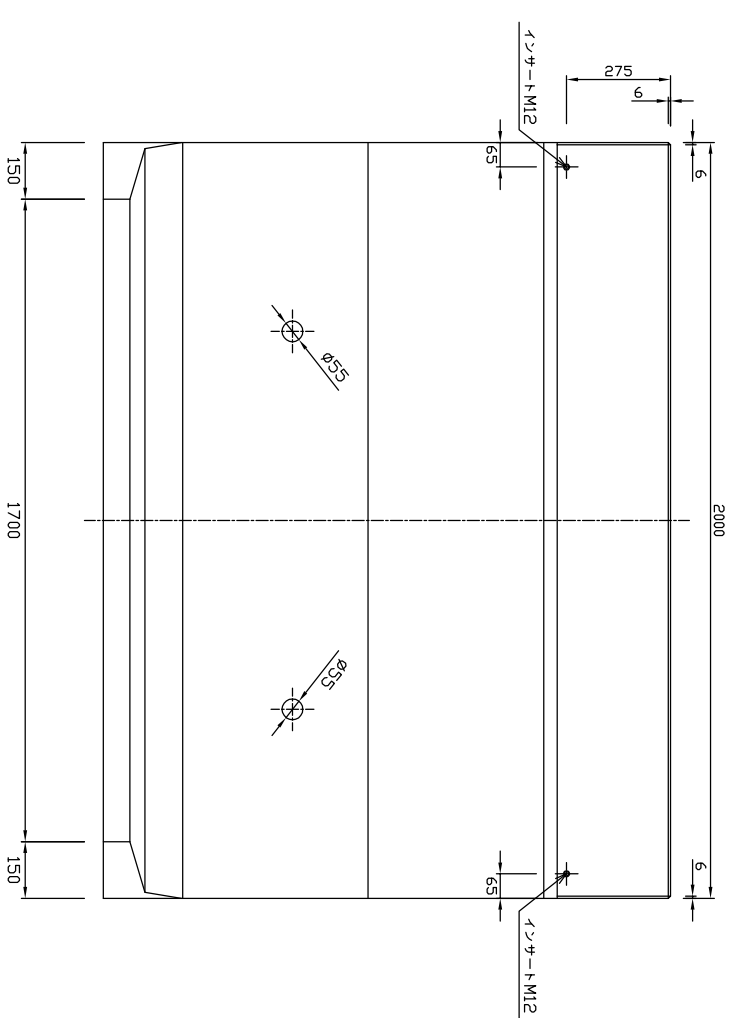

正面図

断面図

背面図

底版図

参考重量1114kg

 新生興産株式会社 SHINSEI KOSAN CO.,LTD		製品名		L形擁壁LS SKN		縮尺		1:20		製図		製田		承認		図面番号		内容	
		規格		H=1500 B=1080 L=2000		製図		検図		14.04.16		日付		変更		日付		氏名	