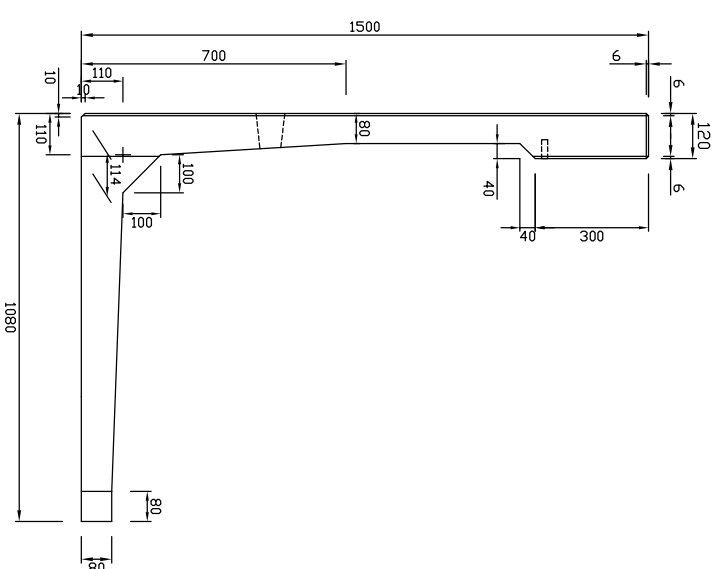

正面図

断面図

背面図

底版図

参考重量1114kg

 新生興産株式会社 SHINSEI KOSAN CO.,LTD		製品名		L形擁壁LS SKN		縮尺		1:20		製図		製田		承認		図面番号		内容	
		規格		H=1500 B=1080 L=2000		製図		検図		14.04.16		日付		変更		日付		氏名	