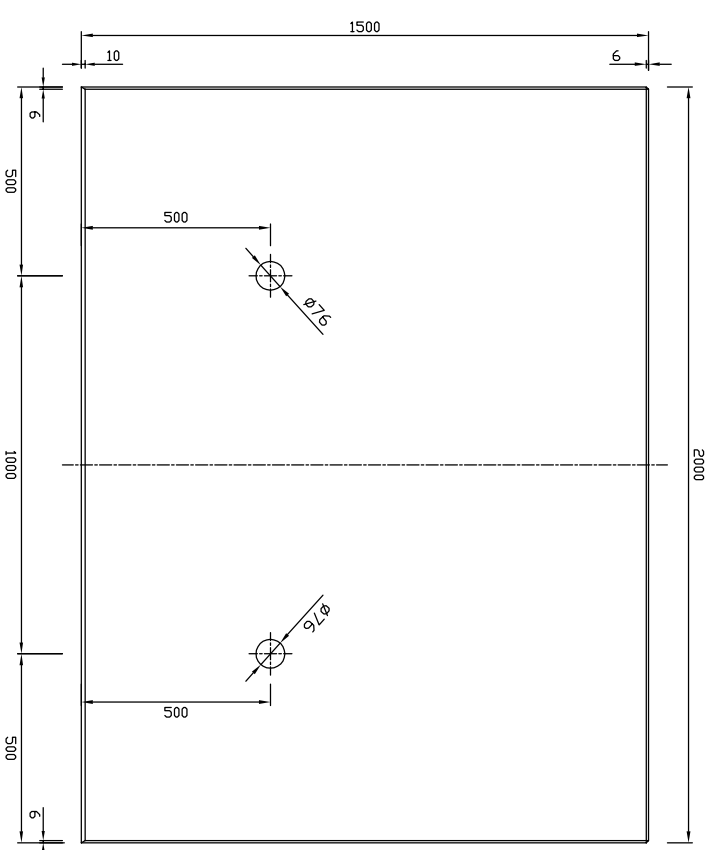

正面図

断面図

背面図

底版図

参考重量1114kg

 新生興産株式会社 SHINSEI KOSAN CO.,LTD		製品名		L形擁壁LS SKN		縮尺		1:20		製図		製田		承認		図面番号		内容	
		規格		H=1500 B=1080 L=2000		製図		検図		14.04.16		日付		変更		日付		氏名	