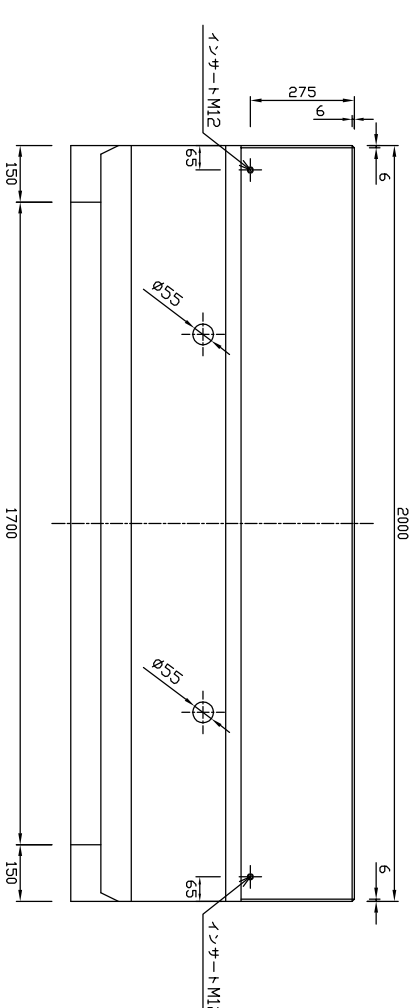

正面図

断面図

背面図

底板図

参考重量543kg

 新生興産株式会社 SHINSEI KOSAN CO.,LTD		製品名	L形擁壁LS SKN			縮尺	1:20	製図	製田	承認	図面番号 日付 氏名 内容
		規格	H=750 B=610 L=2000			製図	日付	14.04.16	製田	製田	