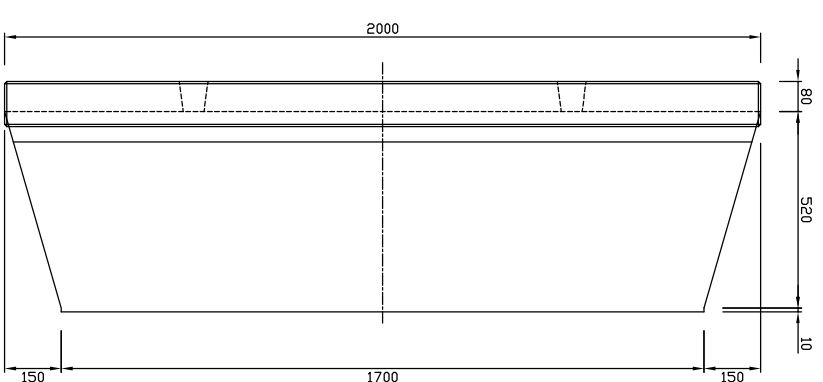

正面図

断面図

背面図

底板図

参考重量543kg

 新生興産株式会社 SHINSEI KOSAN CO.,LTD		製品名	L形擁壁LS SKN			縮尺	1:20	製図	製田	承認	図面番号 日付 氏名 内容
		規格	H=750 B=610 L=2000			製図	日付	14.04.16	製田	製田	