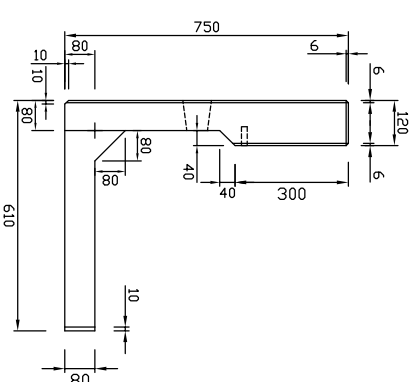

正面図

断面図

背面図

底板図

参考重量543kg

 新生興産株式会社 SHINSEI KOSAN CO.,LTD		製品名	L形擁壁LS SKN			縮尺	1:20	製図	製田	承認	図面番号 日付 氏名 内容
		規格	H=750 B=610 L=2000			製図	日付	14.04.16	製田	製田	