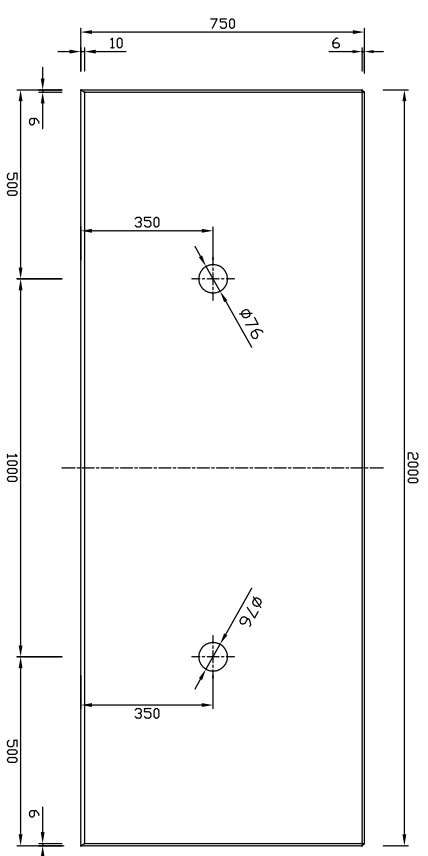

正面図

断面図

背面図

底板図

参考重量543kg

 新生興産株式会社 SHINSEI KOSAN CO.,LTD		製品名	L形擁壁LS SKN			縮尺	1:20	製図	製田	承認	図面番号 日付 氏名 内容
		規格	H=750 B=610 L=2000			製図	日付	14.04.16	製田	製田	