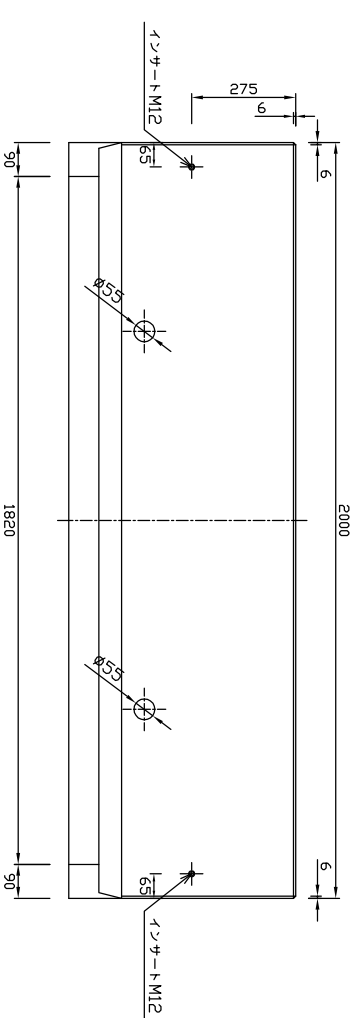

正面図

断面図

背面図

底版図

参考重量484kg

 新生興産株式会社 SHINSEI KOSAN CO.,LTD		製品名	L形擁壁LS SKN			縮尺	1:20		製図	製田	承認	図面番号 日付 氏名 内容
		規格	H=600 B=500 L=2000			製図	製田	製田	製田	製田	製田	