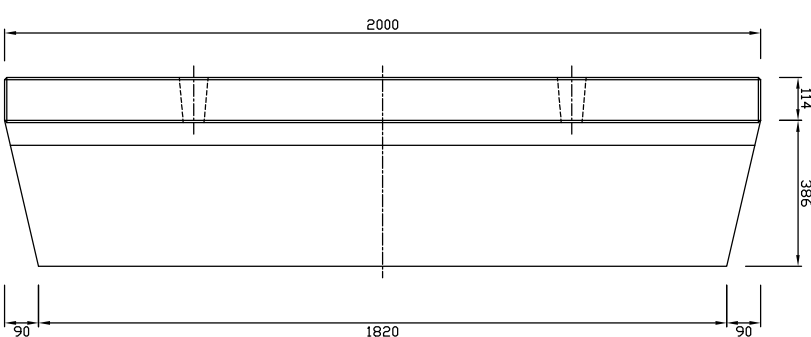

正面図

断面図

背面図

底版図

参考重量484kg

 新生興産株式会社 SHINSEI KOSAN CO.,LTD		製品名	L形擁壁LS SKN			縮尺	1:20		製図	製田	承認	図面番号 日付 氏名 内容
		規格	H=600 B=500 L=2000			製図	製田	製田	製田	製田	製田	