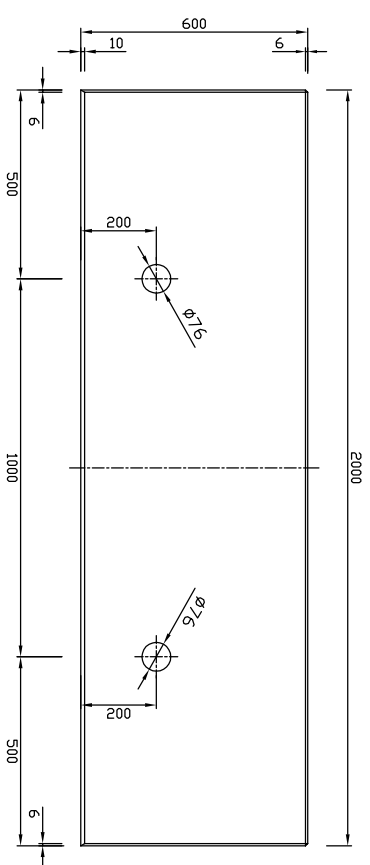

正面図

断面図

背面図

底版図

参考重量484kg

 新生興産株式会社 SHINSEI KOSAN CO.,LTD		製品名	L形擁壁LS SKN			縮尺	1:20		製図	製田	承認	図面番号 日付 氏名 内容
		規格	H=600 B=500 L=2000			製図	製田	製田	製田	製田	製田	