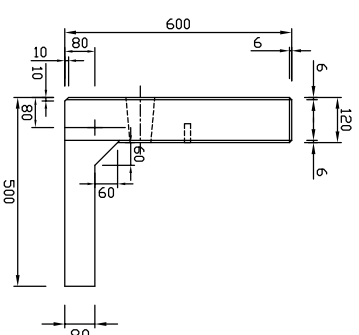

正面図

断面図

背面図

底版図

参考重量484kg

 新生興産株式会社 SHINSEI KOSAN CO.,LTD		製品名	L形擁壁LS SKN			縮尺	1:20		製図	製田	承認	図面番号 日付 氏名 内容
		規格	H=600 B=500 L=2000			製図	製田	製田	製田	製田	製田	