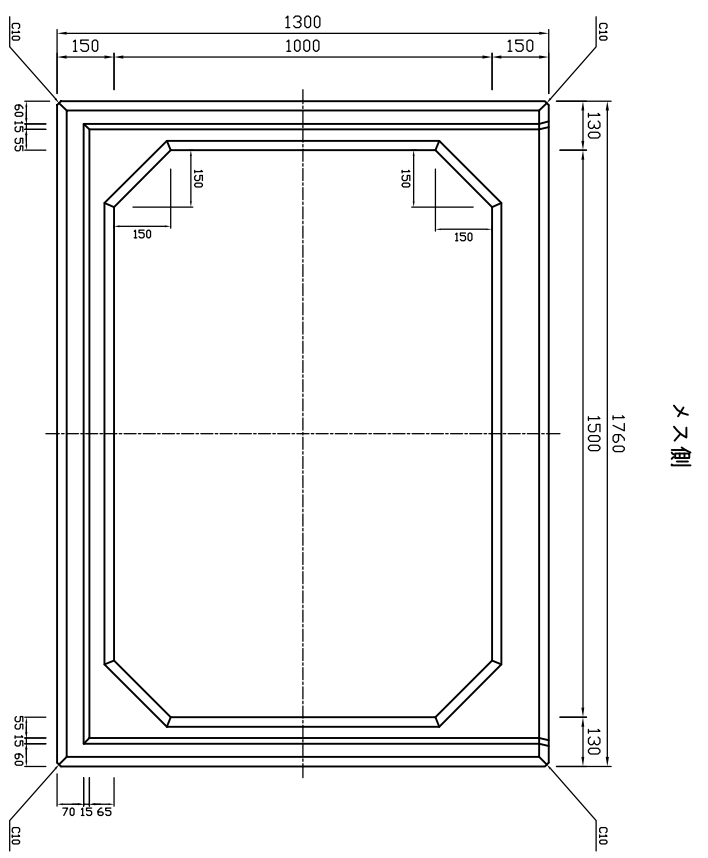

平面図

メ又側

側面図

オ又側

参考重量4170kg

 <b>新生興産株式会社</b> SHINSEI KOSAN CO.,LTD	製品名	ボックスカルバート		縮尺	1:20	製図	製田	日付 氏名 内容
	規格	1500×1000×2000				日付	11.03.25	