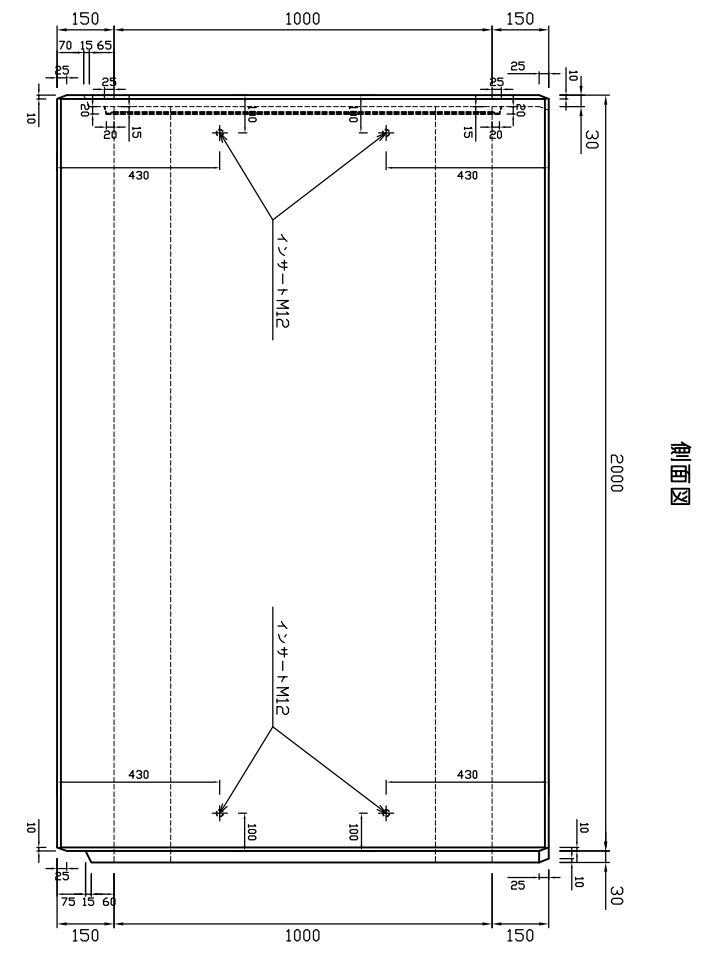

平面図

メ又側

側面図

オ又側

参考重量4170kg

 <b>新生興産株式会社</b> SHINSEI KOSAN CO.,LTD	製品名	ボックスカルバート		縮尺	1:20	製図	製田	日付 氏名 内容
	規格	1500×1000×2000				日付	11.03.25	