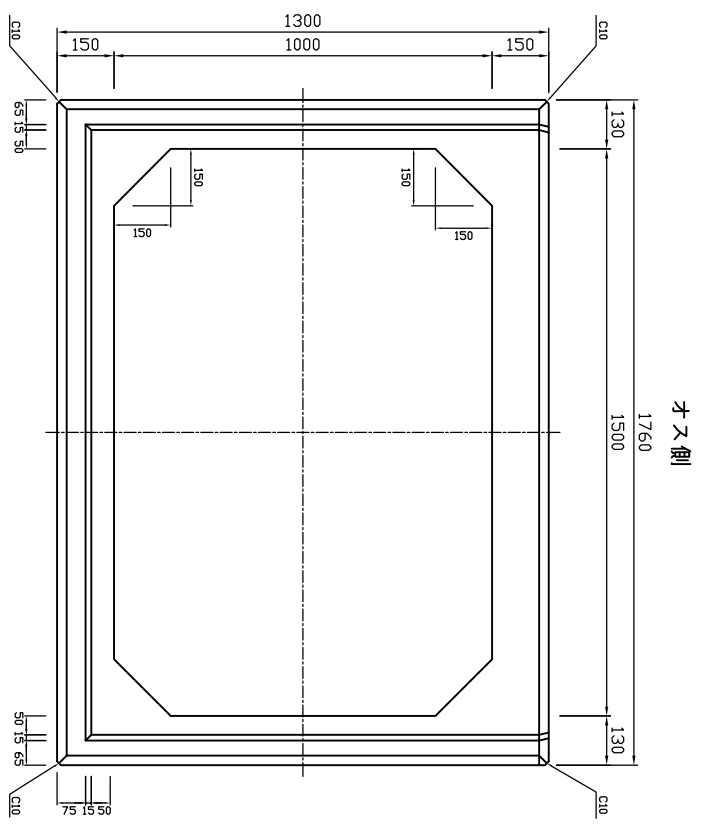

平面図

メ又側

側面図

オ又側

参考重量4170kg

 <b>新生興産株式会社</b> SHINSEI KOSAN CO.,LTD	製品名	ボックスカルバート		縮尺	1:20	製図	製田	日付 氏名 内容
	規格	1500×1000×2000				日付	11.03.25	