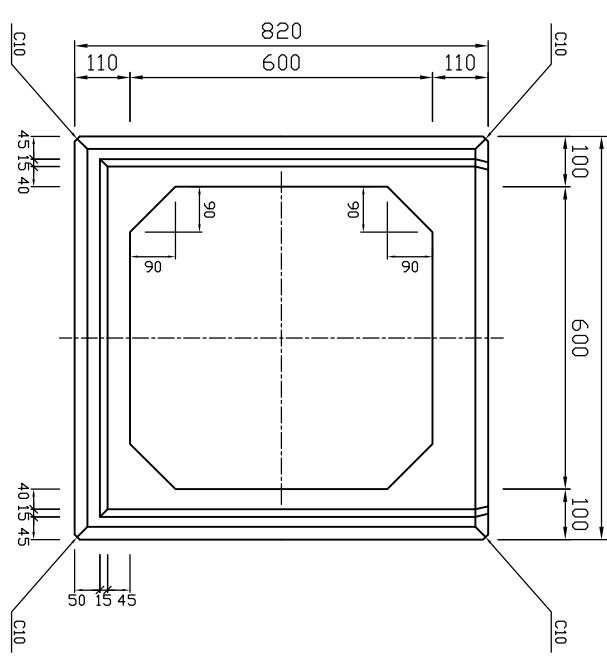

平面図
2000

メ又側

側面図

オ又側

参考重量1530kg

 新生興産株式会社 SHINSEI KOSAN CO.,LTD		製品名	ボックスカルバート		縮尺	1:15	製図	日付	10.04.15	変更 日付 氏名 内容
		規格	600×600×2000				製図	日付		