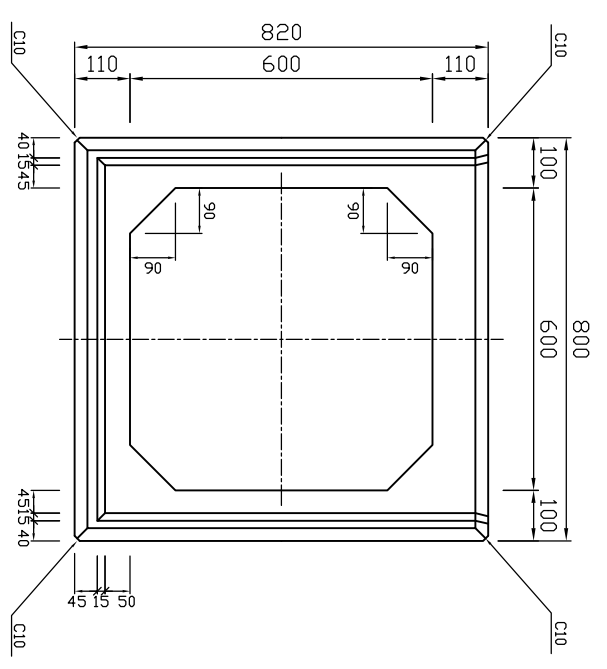

平面図
2000

メ又側

側面図

オ又側

参考重量1530kg

 新生興産株式会社 SHINSEI KOSAN CO.,LTD		製品名	ボックスカルバート		縮尺	1:15	製図	日付	10.04.15	変更 日付 氏名 内容
		規格	600×600×2000				製図	日付		