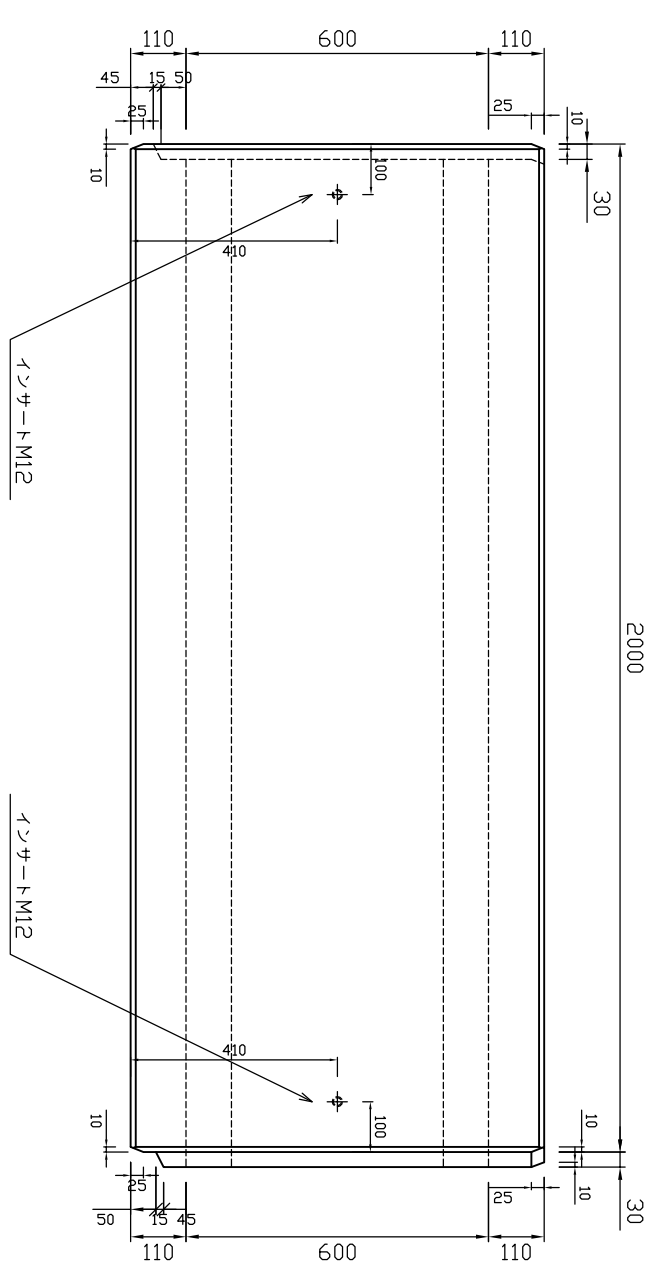

平面図
2000

メ又側

側面図

オ又側

参考重量1530kg

 新生興産株式会社 SHINSEI KOSAN CO.,LTD		製品名	ボックスカルバート		縮尺	1:15	製図	日付	10.04.15	変更 日付 氏名 内容
		規格	600×600×2000				製図	日付		