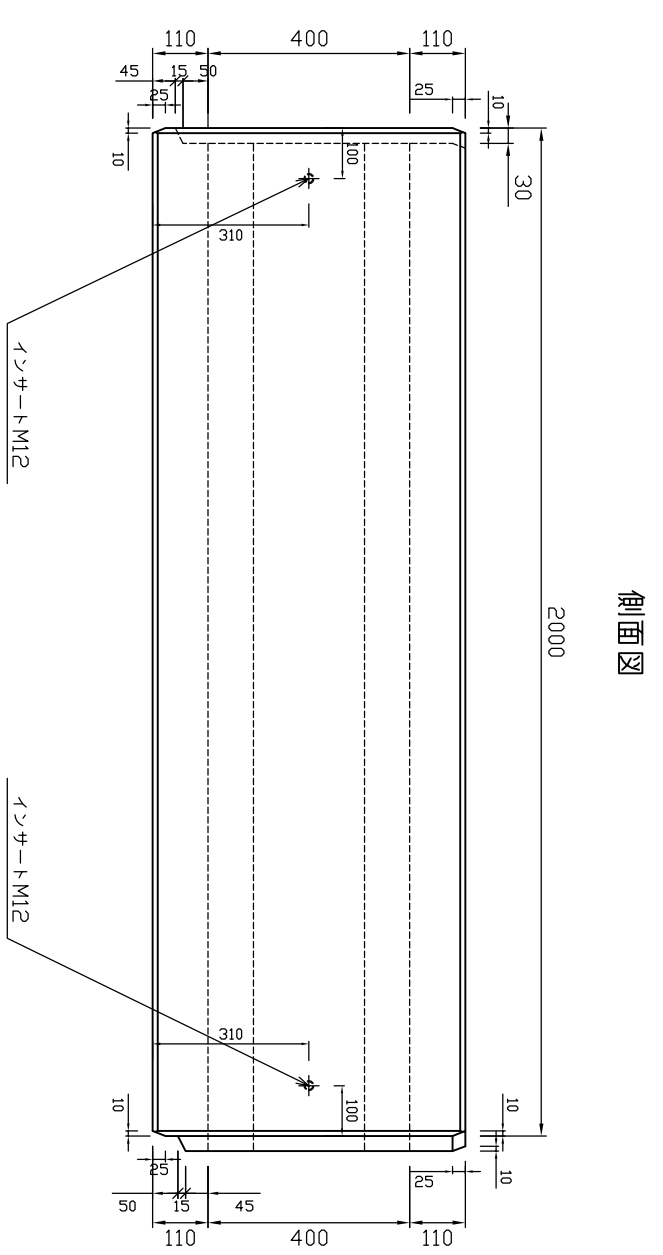

平面図

メ又側

側面図

オ又側

参考重量1180kg

 <b>新生興産株式会社</b> SHINSEI KOSAN CO.,LTD	製品名	ボックスカルバート	縮尺	1:15	製図	製田	日付 氏名 内容
	規格	400×400×2000			日付	10.04.10	
変更							
日付 氏名 内容							