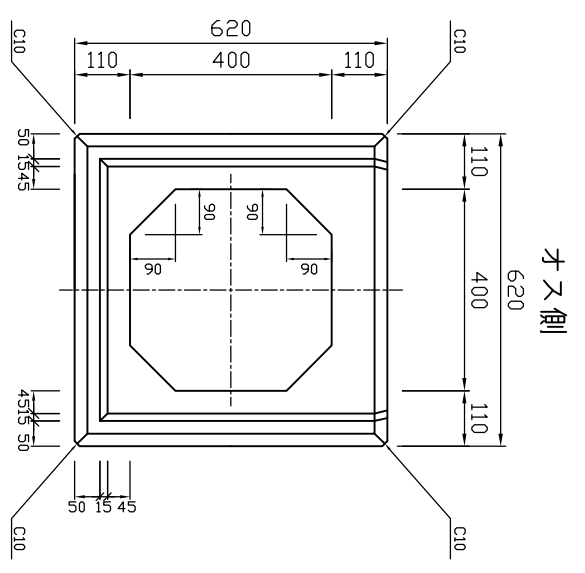

平面図

メ又側

側面図

オ又側

参考重量1180kg

 <b>新生興産株式会社</b> SHINSEI KOSAN CO.,LTD	製品名	ボックスカルバート	縮尺	1:15	製図	製田	日付 氏名 内容
	規格	400×400×2000			日付	10.04.10	
変更							
日付 氏名 内容							