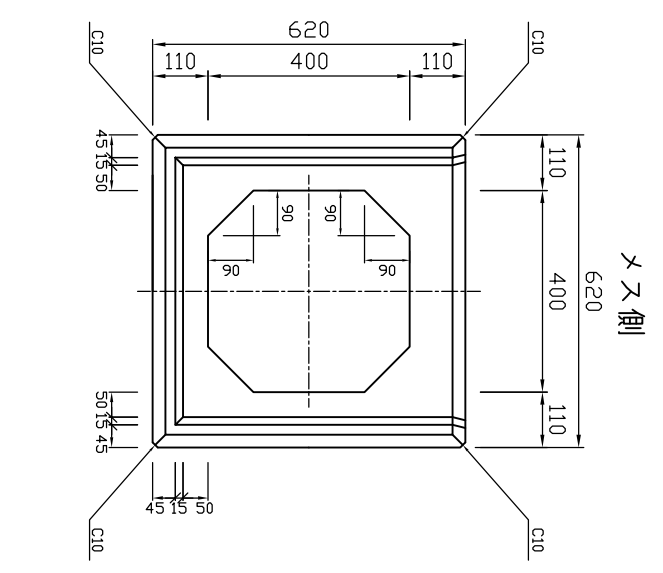

平面図

メ又側

側面図

オ又側

参考重量1180kg

 <b>新生興産株式会社</b> SHINSEI KOSAN CO.,LTD	製品名	ボックスカルバート	縮尺	1:15	製図	製田	日付 氏名 内容
	規格	400×400×2000			日付	10.04.10	
変更							
日付 氏名 内容							