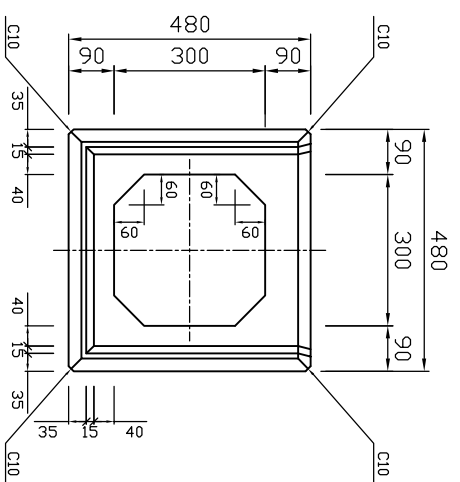

平面図

才又側

側面図

メ又側

参考重量740kg

 新生興産株式会社 SHINSEI KOSAN CO.,LTD	製品名	ホックスカルバート	縮尺	1:15	製図	製田	日付	氏名	内容
	規格	300×300×2000			日付	10.04.05	検図		
					日付			変更	