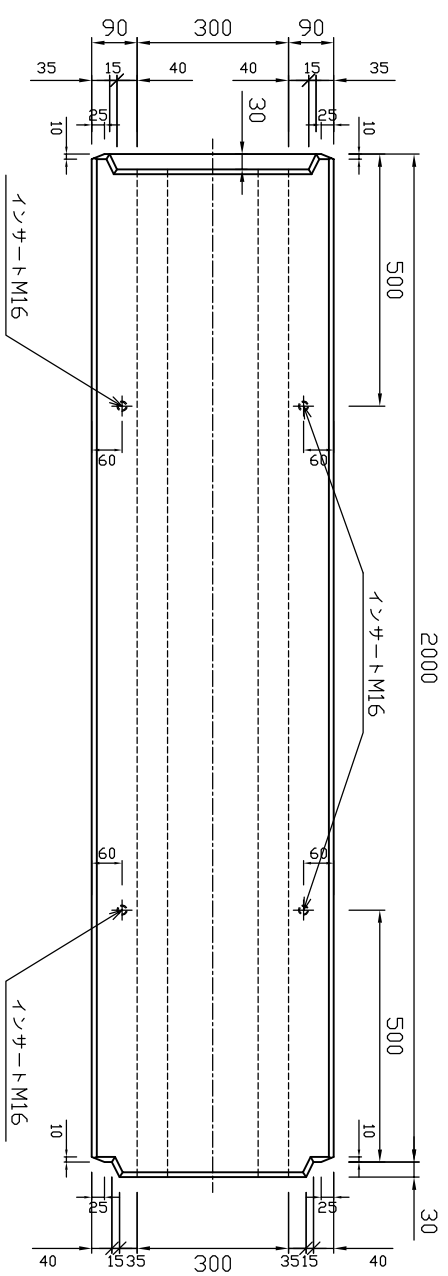

平面図

才又側

側面図

メ又側

参考重量740kg

 新生興産株式会社 SHINSEI KOSAN CO.,LTD	製品名	ホックスカルバート	縮尺	1:15	製図	製田	日付	氏名	内容
	規格	300×300×2000			日付	10.04.05	検図		
					日付			変更	