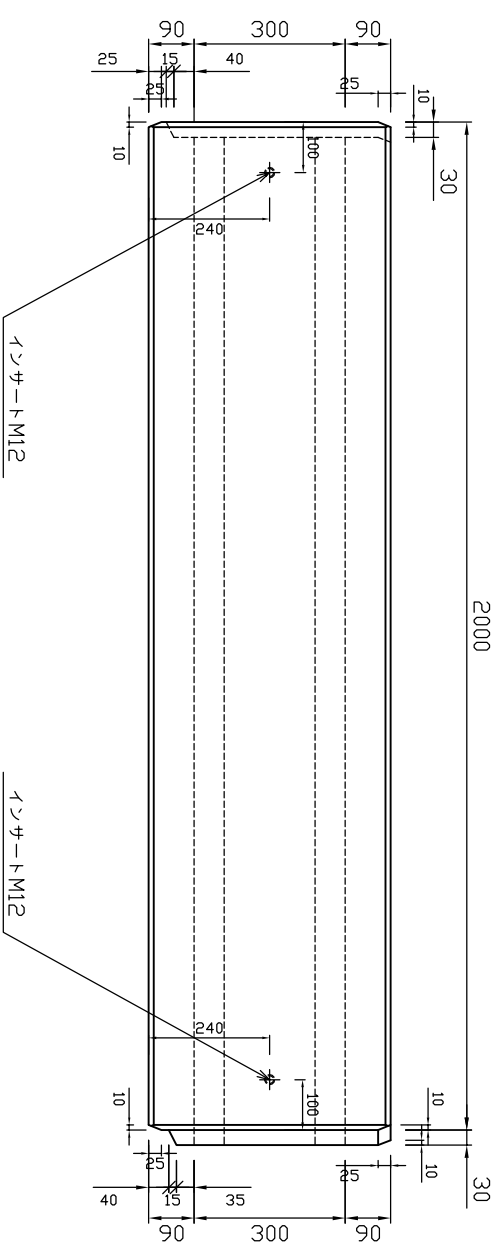

平面図

才又側

側面図

メ又側

参考重量740kg

 新生興産株式会社 SHINSEI KOSAN CO.,LTD	製品名	ホックスカルバート	縮尺	1:15	製図	製田	日付	氏名	内容
	規格	300×300×2000			日付	10.04.05	検図		
					日付			変更	