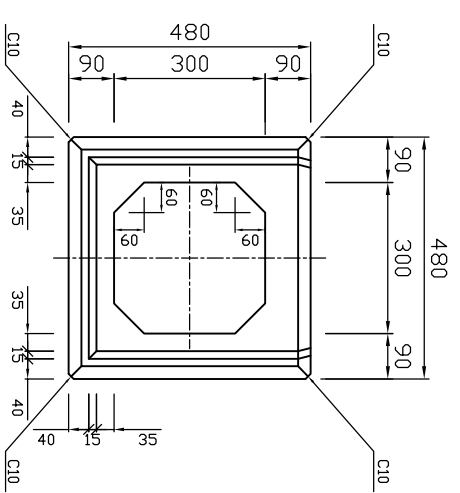

平面図

才又側

側面図

メ又側

参考重量740kg

 新生興産株式会社 SHINSEI KOSAN CO.,LTD	製品名	ホックスカルバート	縮尺	1:15	製図	製田	日付	氏名	内容
	規格	300×300×2000			日付	10.04.05	検図		
					日付			変更	