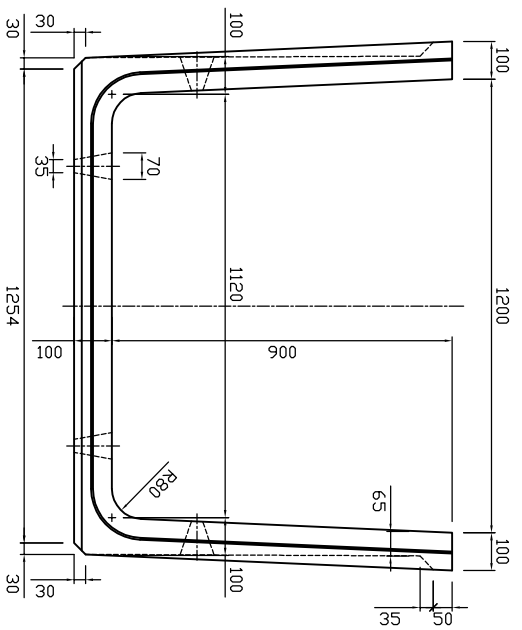

断面図

側面図

平面図

参考重量1377kg

 新生興産株式会社 SHINSEI KOSAN CO.,LTD	製品名	U形排水フューム (3面)		縮尺	1:20	製図	製田	変更 日付 氏名 内容
	規格	1200×900×2000				日付	'14.06.11	