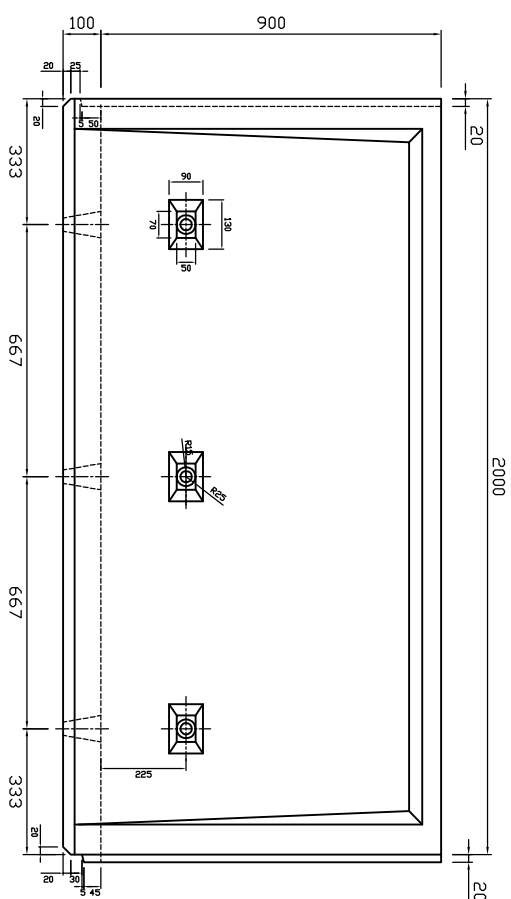

断面図

側面図

平面図

参考重量1377kg

 新生興産株式会社 SHINSEI KOSAN CO.,LTD	製品名	U形排水フューム (3面)		縮尺	1:20	製図	製田	変更 日付 氏名 内容
	規格	1200×900×2000				日付	'14.06.11	