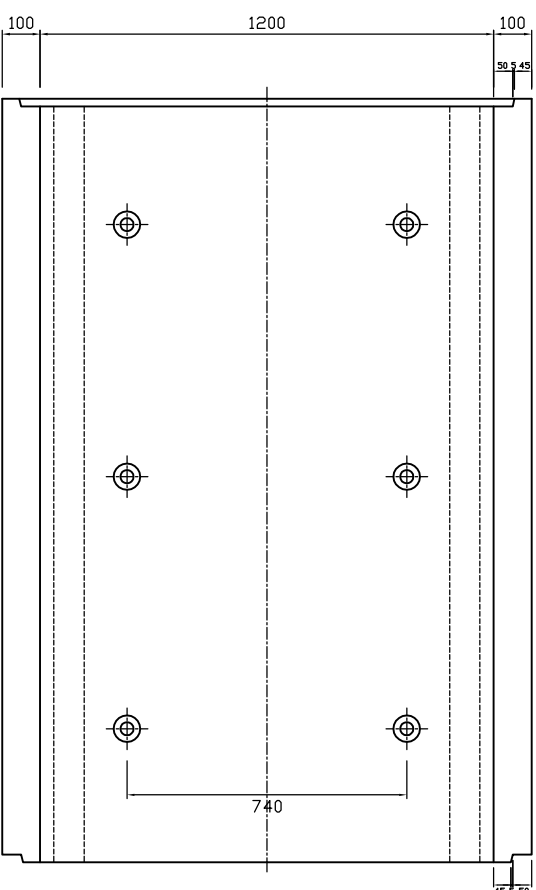

断面図

側面図

平面図

参考重量1377kg

 新生興産株式会社 SHINSEI KOSAN CO.,LTD	製品名	U形排水フューム (3面)		縮尺	1:20	製図	製田	変更 日付 氏名 内容
	規格	1200×900×2000				日付	'14.06.11	