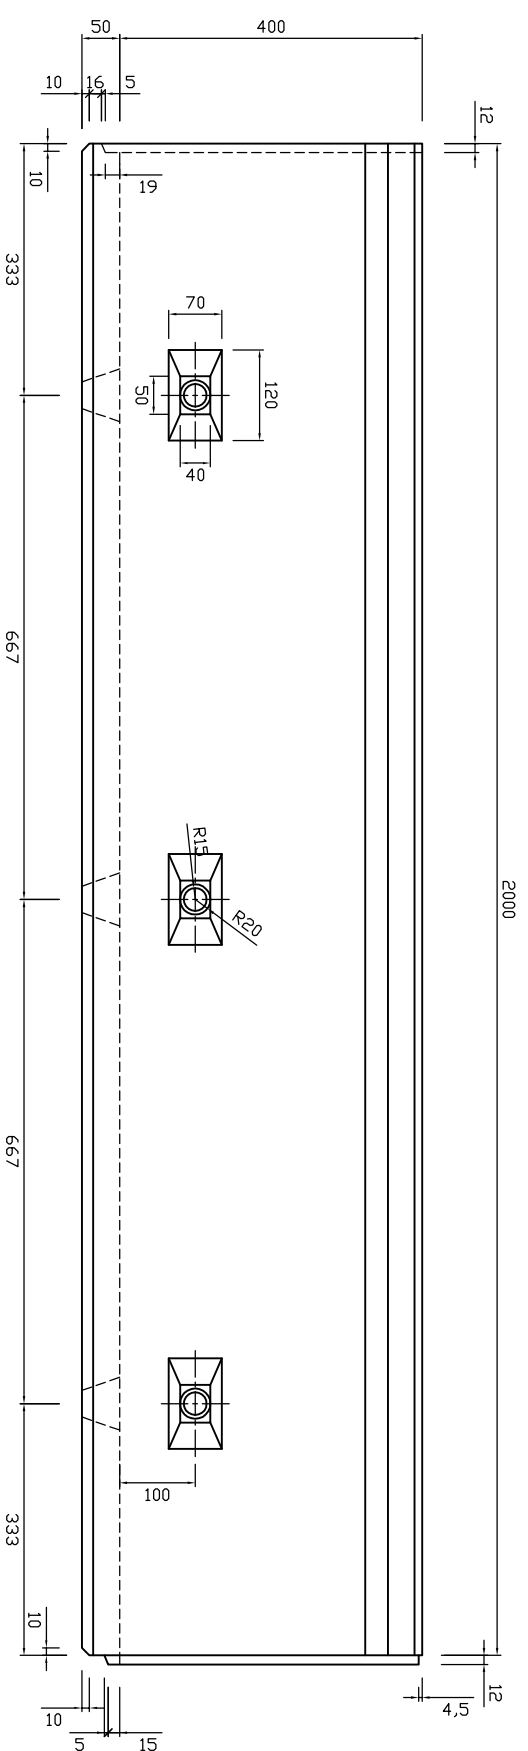

正面図

側面図

平面図

参考重量282kg

 新生興産株式会社 SHINSEI KOSAN CO.,LTD	製品名	U形排水フリューム (3面)			縮尺	1:10	製図	製田	変更 日付 氏名 内容
	規格	400×400×2000					日付	'10.01.05	