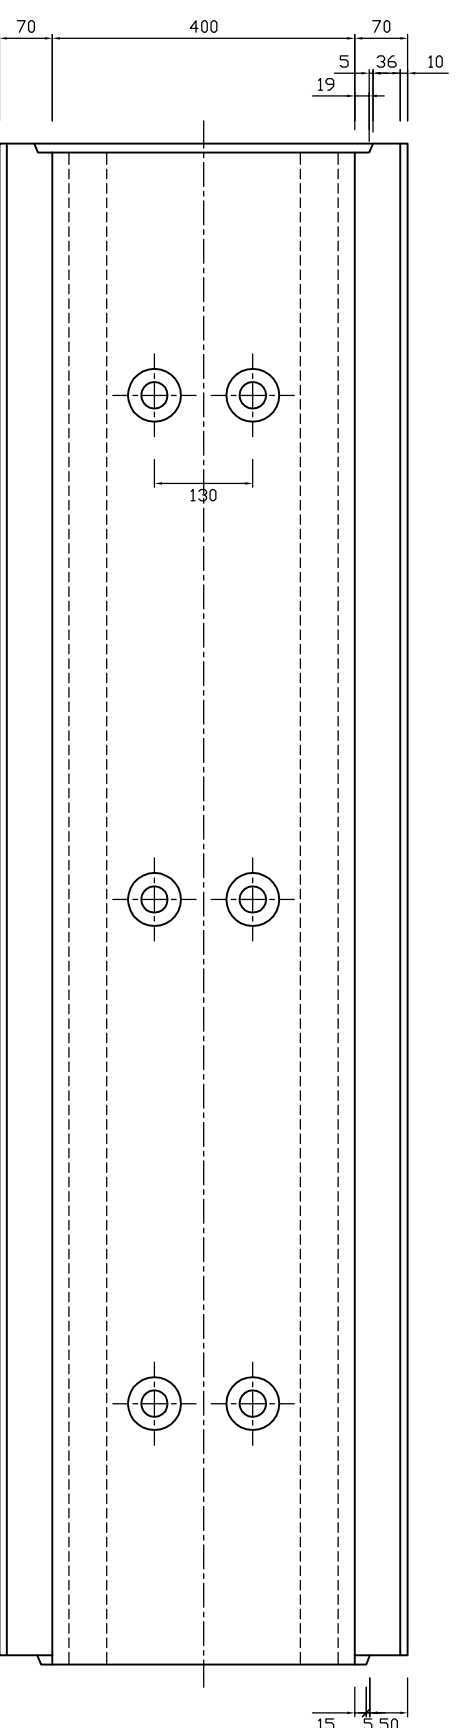

正面図

側面図

平面図

参考重量282kg

 新生興産株式会社 SHINSEI KOSAN CO.,LTD	製品名	U形排水フリューム (3面)			縮尺	1:10	製図	製田	変更 日付 氏名 内容
	規格	400×400×2000					日付	'10.01.05	