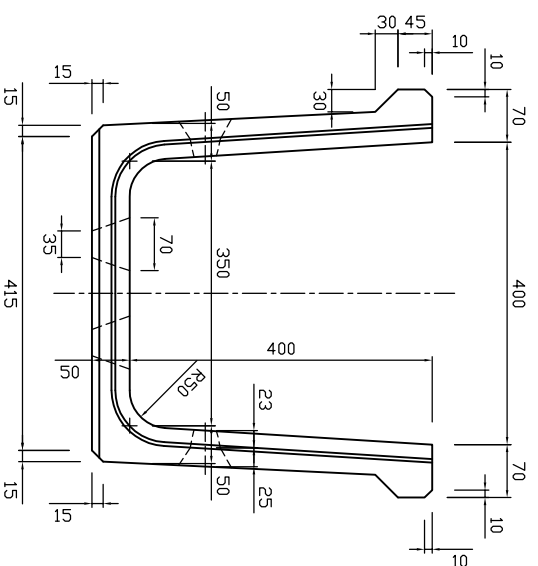

正面図

側面図

平面図

参考重量282kg

 新生興産株式会社 SHINSEI KOSAN CO.,LTD	製品名	U形排水フリューム (3面)			縮尺	1:10	製図	製田	変更 日付 氏名 内容
	規格	400×400×2000					日付	'10.01.05	