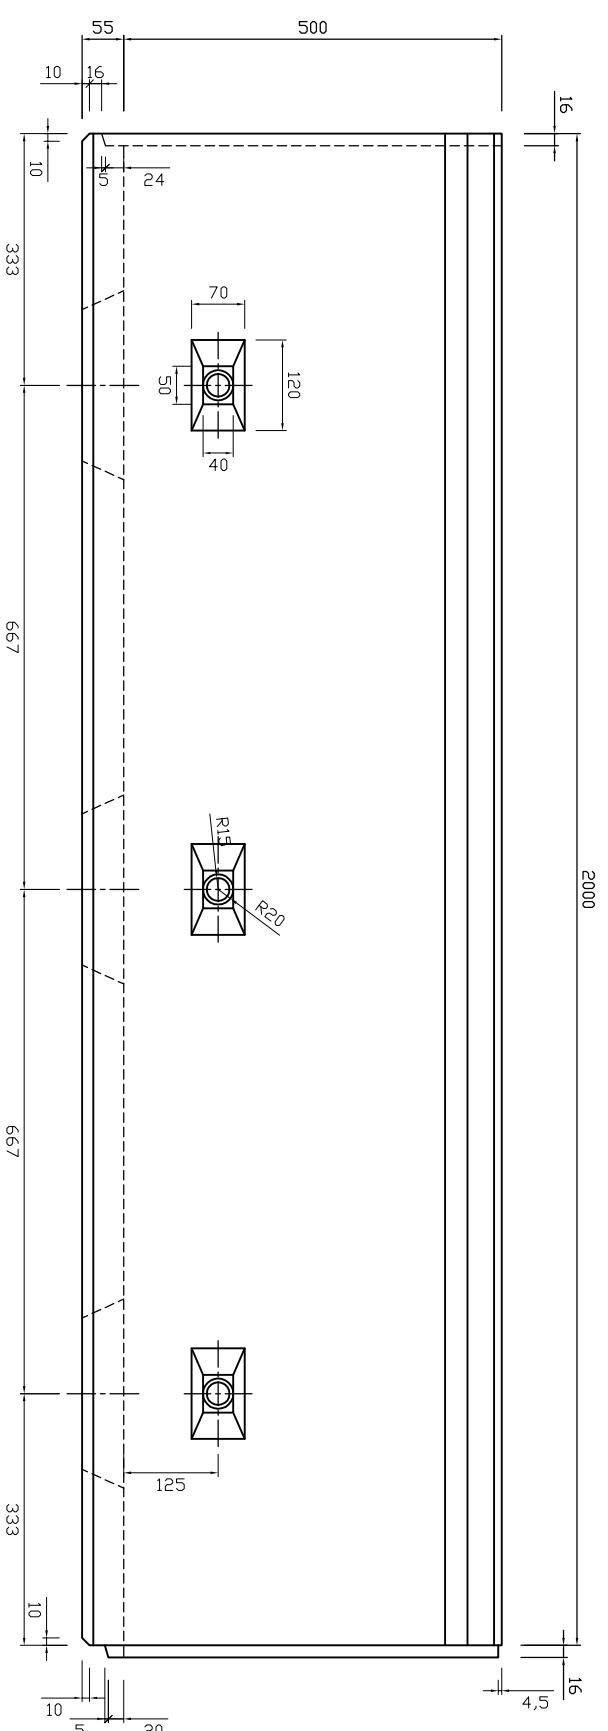

正面図

側面図

平面図

参考重量372kg

 新生興産株式会社 SHINSEI KOSAN CO.,LTD		製品名	U形排水コリユーム (2面)			縮尺	1:10	製図	日付	製田	10.03.05	変更	日付	氏名	内容
		規格	500×500×2000						日付	日付					