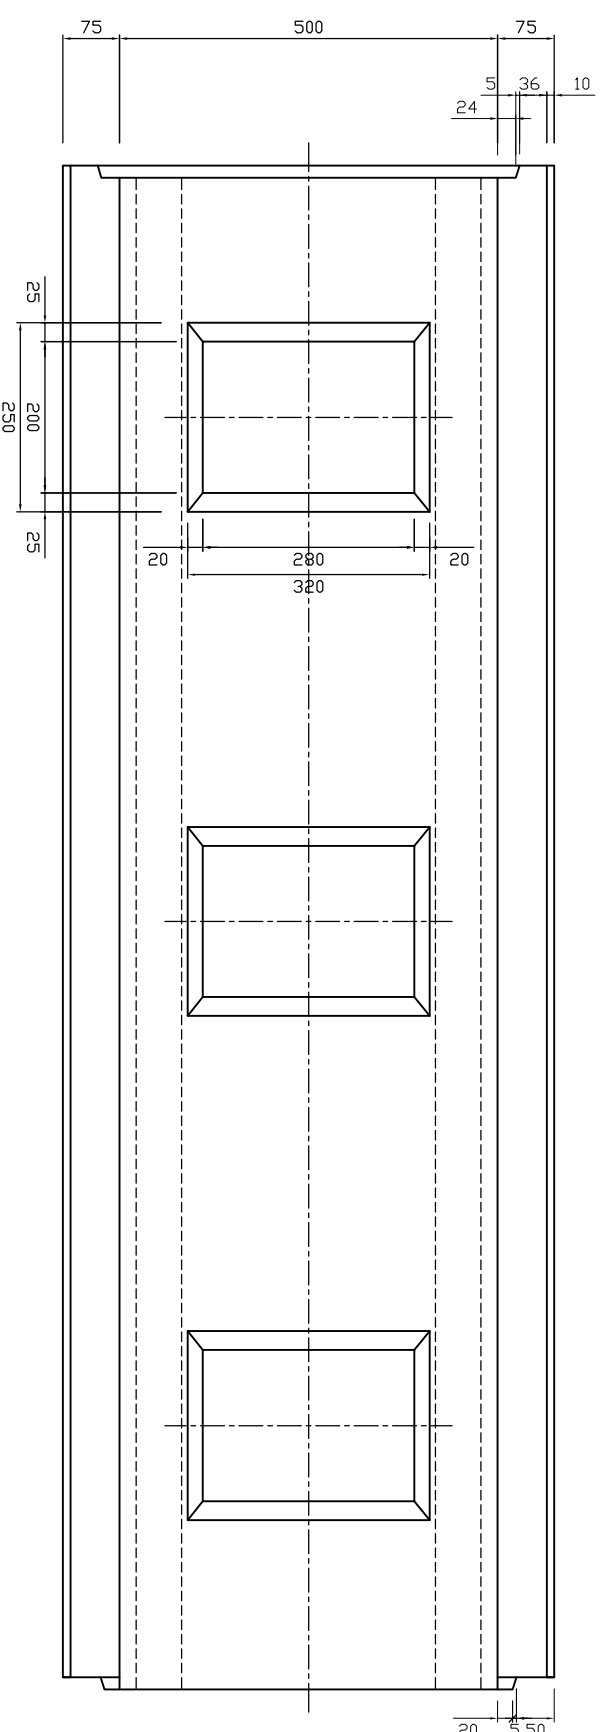

正面図

側面図

平面図

参考重量372kg

 新生興産株式会社 SHINSEI KOSAN CO.,LTD		製品名	U形排水コリユーム (2面)			縮尺	1:10	製図	日付	製田	10.03.05	変更	日付	氏名	内容
		規格	500×500×2000						日付	日付					