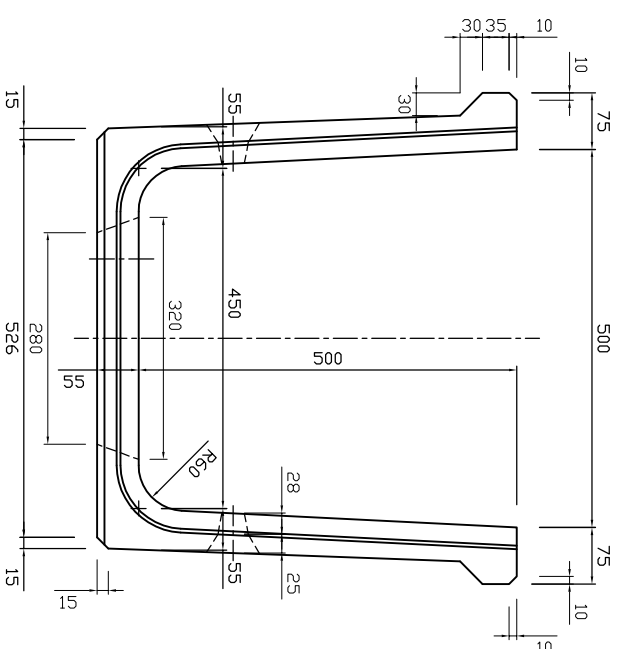

正面図

側面図

平面図

参考重量372kg

 新生興産株式会社 SHINSEI KOSAN CO.,LTD		製品名	U形排水コリユーム (2面)			縮尺	1:10	製図	日付	製田	10.03.05	変更	日付	氏名	内容
		規格	500×500×2000						日付	日付					